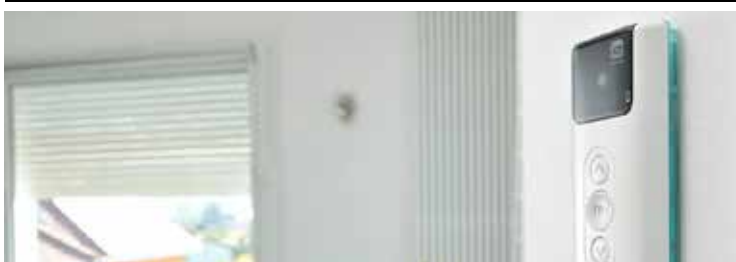

AUTOMATISMES ET MAISON CONNECTÉE

TÉLÉCOMMANDES ET AUTOMATISMES :

Les télécommandes et automatismes Somfy permettent de combiner la commande de plusieurs équipements, de programmer l'ouverture ou la fermeture selon l'heure, la température ou l'ensoleillement. Les plus performants sont à choisir dans la gamme io-homecontrol (avec moteur compatible).

La maison connectée avec TAHOMA®

Conçue pour rendre accessible à tous la domotique, la box TaHoma® de Somfy permet de commander, centraliser, programmer, à l'avance et à distance, l'ensemble des équipements compatibles d'un lieu de vie, en toute simplicité.