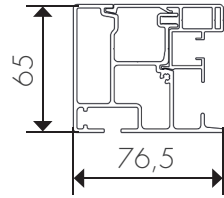

### DIMENSIONS

Limites dimensionnelles (en cm)	
Largeur minimum	1500
Largeur maximum	6000
Avancée minimum	1000
Avancée maximum	4000
Hauteur sous traverse maximum	2900

Avancée (mm)	Pente selon inclinaison (en mm)	
	14°/25%	28°/50%
2000	770	1270
2500	895	1520
3000	1020	1770
3500	1145	2020
4000	1270	2270

Coffre

Support de pose

Platine de fixation

Barre de charge

Coulisse

Pour utilisation solaire et pluie :  
Inclinaison de 14° à 30°

Pour utilisation solaire:  
Inclinaison de 8° à 30°

## TYPE DE POSE

Standard

Déport intérieur (50 cm max)

Projection (100 cm max)

Déport extérieur (50 cm max)