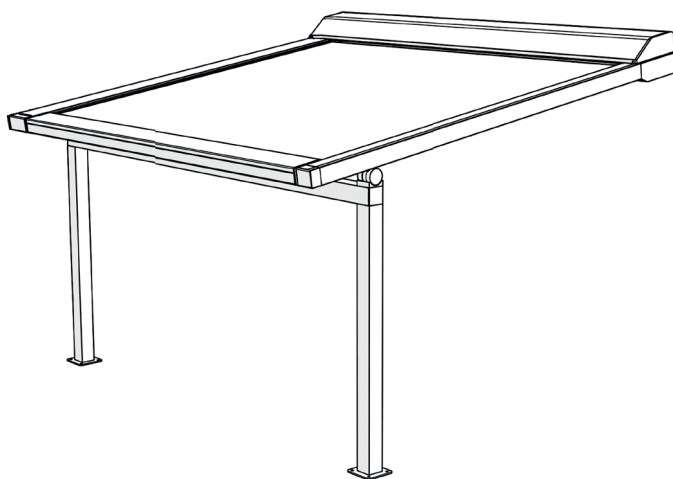

DESRIPTIF

La pergola toile Sunzip offre la possibilité de profiter de sa terrasse en s'affranchissant des contraintes du soleil estival. Sa gamme de toile permet de varier les utilisations. Elle peut servir de protection contre la pluie grâce à une toile étanche, ou offrir une ventilation naturelle grâce à une toile micro-perforée. La toile, maintenue par un système de glissière, ne craint pas les intempéries et offre une grande résistance au vent.

C'est une solution esthétique, moderne et épurée grâce à ses fins poteaux (seulement 65 mm de côté) et sa structure discrète qui se fait oublier lorsque la toile est enroulée.

- Toile enroulable dans un coffre en aluminium
- Toile avec système de glissière (zip)
- Armature en aluminium extrudé
- Jusqu'à 24m² de surface couverte
- Barre de charge avec ressort et cordons pour tendre la toile
- Traverse entre les poteaux
- Fixation murale invisible
- Coloris disponibles (finition structurée) :

Blanc 9010

Gris anthracite 7016