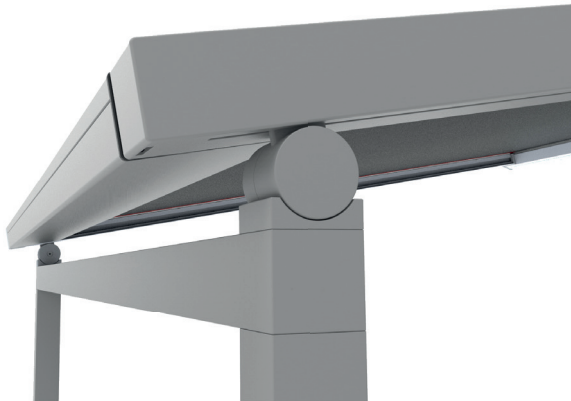

TYPE DE POSE

Standard

COMMANDE

En standard, livré avec la télécommande Smoove Origin io :

Télécommande murale radio io, 1 canal, monodirectionnelle, permettant la commande individuelle ou générale.

Fonctions : montée, stop, descente et position favorite (touche My). Cette position est modifiable (à programmer sur site).