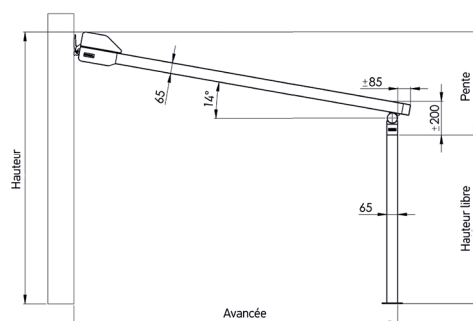

C'est une solution esthétique, moderne et épurée grâce à ses fins poteaux (seulement 65 mm de côté) et sa structure discrète qui se fait oublier lorsque la toile est enroulée.

- Toile enroulable dans un coffre en aluminium
- Toile avec système de glissière (zip)
- Armature en aluminium extrudé
- Jusqu'à 24m<sup>2</sup> de surface couverte
- Barre de charge avec ressort et cordons pour tendre la toile
- Traverse entre les poteaux
- Fixation murale invisible
- Coloris disponibles (finition structurée) :

### DIMENSIONS

Limites dimensionnelles (en cm)	
Largeur minimum	1500
Largeur maximum	6000
Avancée minimum	1000
Avancée maximum	4000
Hauteur sous traverse maximum	2900

Avancée (mm)	Pente selon inclinaison (en mm)	
	14°/25%	28°/50%
2000	770	1270
2500	895	1520
3000	1020	1770
3500	1145	2020
4000	1270	2270

## TYPE DE POSE

Standard

Déport intérieur (50 cm max)

Projection (100 cm max)

Déport extérieur (50 cm max)