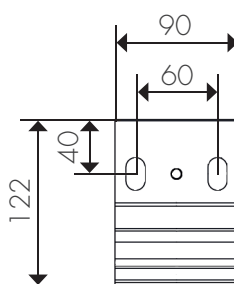

Support de pose