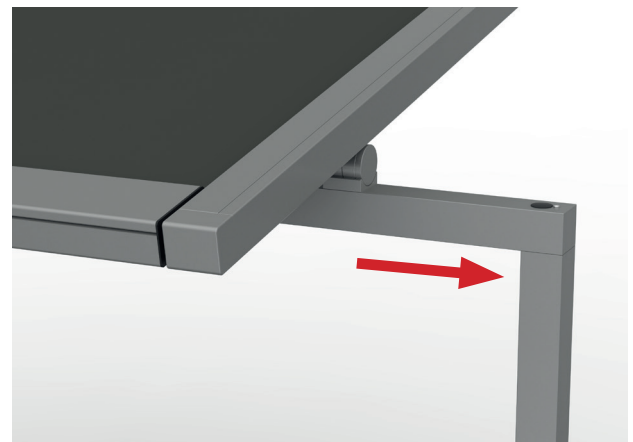

C'est une solution esthétique, moderne et épurée grâce à ses fins poteaux (seulement 65 mm de côté) et sa structure discrète qui se fait oublier lorsque la toile est enroulée.

- Toile enroulable dans un coffre en aluminium
- Toile avec système de glissière (zip)
- Armature en aluminium extrudé
- Jusqu'à 24m<sup>2</sup> de surface couverte
- Barre de charge avec ressort et cordons pour tendre la toile
- Traverse entre les poteaux
- Fixation murale invisible
- Coloris disponibles (finition structurée) :

Coffre

Support de pose

Platine de fixation

Barre de charge

Coulisse

Pour utilisation solaire et pluie :  
Inclinaison de 14° à 30°

Pour utilisation solaire:  
Inclinaison de 8° à 30°

## TYPE DE POSE

Standard

Déport intérieur (50 cm max)

Projection (100 cm max)

Déport extérieur (50 cm max)

## COMMANDE

En standard, livré avec la télécommande Smoove Origin io :

Télécommande murale radio io, 1 canal, monodirectionnelle, permettant la commande individuelle ou générale.

**Fonctions :** montée, stop, descente et position favorite (touche My). Cette position est modifiable (à programmer sur site).