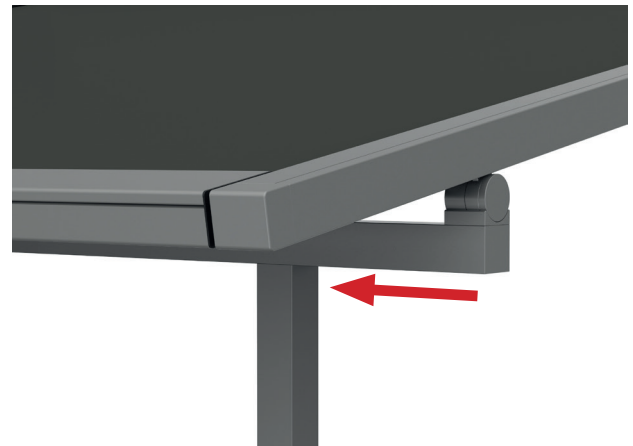

C'est une solution esthétique, moderne et épurée grâce à ses fins poteaux (seulement 65 mm de côté) et sa structure discrète qui se fait oublier lorsque la toile est enroulée.

- Toile enroulable dans un coffre en aluminium
- Toile avec système de glissière (zip)
- Armature en aluminium extrudé
- Jusqu'à 24m<sup>2</sup> de surface couverte
- Barre de charge avec ressort et cordons pour tendre la toile
- Traverse entre les poteaux
- Fixation murale invisible
- Coloris disponibles (finition structurée) :

Coffre

Support de pose

Platine de fixation

Barre de charge

Coulisse

Pour utilisation solaire et pluie :  
Inclinaison de 14° à 30°

Pour utilisation solaire:  
Inclinaison de 8° à 30°

## TYPE DE POSE

Standard

Déport intérieur (50 cm max)

Projection (100 cm max)

Déport extérieur (50 cm max)

## COMMANDE

En standard, livré avec la télécommande Smoove Origin io :

Télécommande murale radio io, 1 canal, monodirectionnelle, permettant la commande individuelle ou générale.

**Fonctions :** montée, stop, descente et position favorite (touche My). Cette position est modifiable (à programmer sur site).