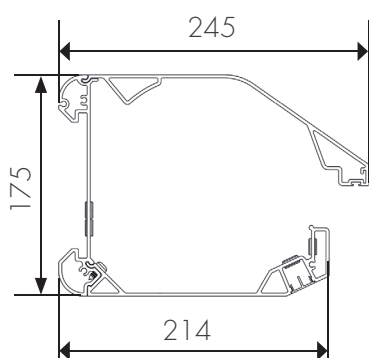

DIMENSIONS

Limites dimensionnelles (en cm)	
Largeur minimum	1500
Largeur maximum	6000
Avancée minimum	1000
Avancée maximum	4000
Hauteur sous traverse maximum	2900

Avancée (mm)	Pente selon inclinaison (en mm)	
	14°/25%	28°/50%
2000	770	1270
2500	895	1520
3000	1020	1770
3500	1145	2020
4000	1270	2270

Coffre