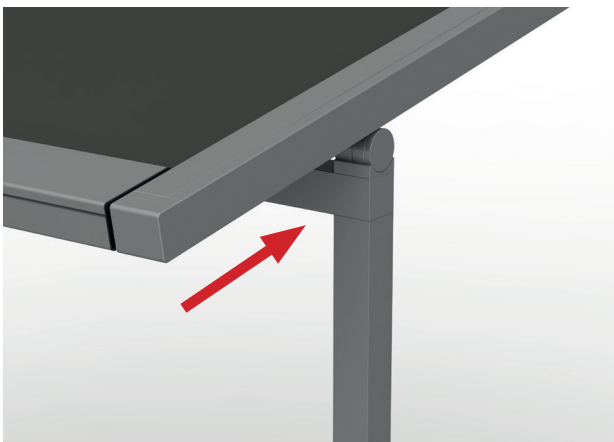

C'est une solution esthétique, moderne et épurée grâce à ses fins poteaux (seulement 65 mm de côté) et sa structure discrète qui se fait oublier lorsque la toile est enroulée.

- Toile enroulable dans un coffre en aluminium
- Toile avec système de glissière (zip)
- Armature en aluminium extrudé
- Jusqu'à 24m<sup>2</sup> de surface couverte
- Barre de charge avec ressort et cordons pour tendre la toile
- Traverse entre les poteaux
- Fixation murale invisible
- Coloris disponibles (finition structurée) :

Coffre

Support de pose

Platine de fixation

Barre de charge

Coulisse

Pour utilisation solaire et pluie :  
Inclinaison de 14° à 30°

Pour utilisation solaire:  
Inclinaison de 8° à 30°

## TYPE DE POSE

Standard

Déport intérieur (50 cm max)

Projection (100 cm max)

Déport extérieur (50 cm max)

## COMMANDE

En standard, livré avec la télécommande Smoove Origin io :

Télécommande murale radio io, 1 canal, monodirectionnelle, permettant la commande individuelle ou générale.

**Fonctions :** montée, stop, descente et position favorite (touche My). Cette position est modifiable (à programmer sur site).