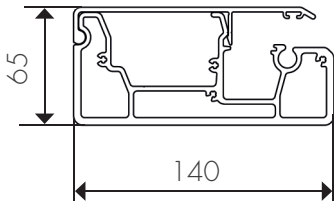

### DIMENSIONS

Limites dimensionnelles (en cm)	
Largeur minimum	1500
Largeur maximum	6000
Avancée minimum	1000
Avancée maximum	4000
Hauteur sous traverse maximum	2900

Avancée (mm)	Pente selon inclinaison (en mm)	
	14°/25%	28°/50%
2000	770	1270
2500	895	1520
3000	1020	1770
3500	1145	2020
4000	1270	2270

Coffre

Support de pose

Platine de fixation

Barre de charge

Coulisse

Pour utilisation solaire et pluie :  
Inclinaison de 14° à 30°

Pour utilisation solaire:  
Inclinaison de 8° à 30°

## TYPE DE POSE

Standard

Déport intérieur (50 cm max)

Projection (100 cm max)

Déport extérieur (50 cm max)