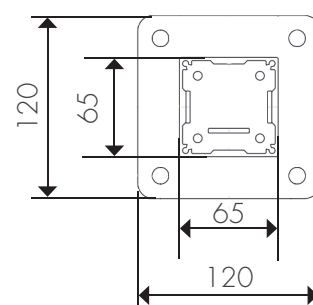

Platine de fixation