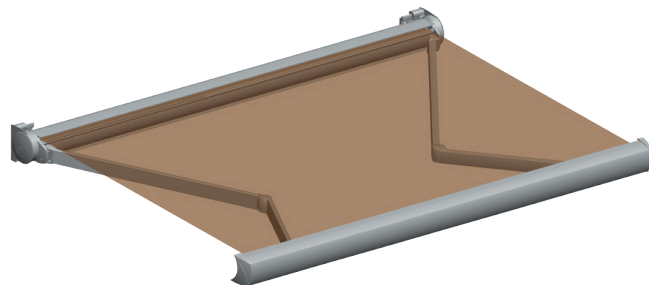

## Store Banne - SUNBOX 300

### DESRIPTIF

Le store banne Sunbox 300 est un store banne haut de gamme. Alliant esthétique et robustesse, il est simple d'installation et d'utilisation. Il pourra être équipé d'automatismes pour encore augmenter son confort d'utilisation.

- Store monobloc, coffre prestige pour petites dimensions où les bras et la toile sont protégés en position repliée
- Armature en aluminium extrudé
- Bras extensibles avec articulation invisible
- Transmissions de la tension du ressort par chaîne inox
- Toile acrylique 290 gr Dickson Collection Orchestra (192 références)
- Visserie inox
- Manœuvre : - Électrique radio io avec télécommande (de base)  
- Électrique radio RTS avec télécommande
- Pose de face ou pose plafond
- Coloris :