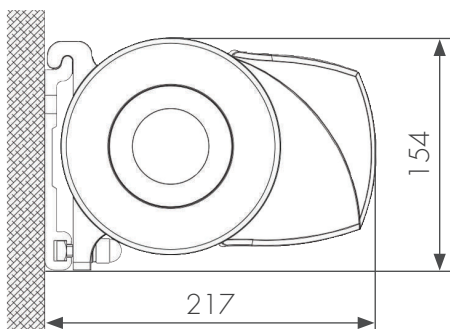

DIMENSIONS

Limites dimensionnelles (en mm)	
Largeur minimum	1900
Largeur maximum	4770
Avancée minimum	1500
Avancée maximum	3000

Inclinaison pose de face
de 6° à 60°

Inclinaison pose plafond
de 18° à 60°

Pose de face