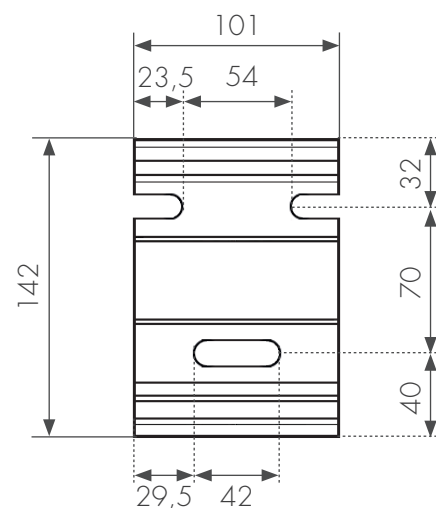

### DIMENSIONS

Limites dimensionnelles (en mm)	
Largeur minimum	1900
Largeur maximum	4770
Avancée minimum	1500
Avancée maximum	3000

Inclinaison pose de face  
de 6° à 60°

Inclinaison pose plafond  
de 18° à 60°

Pose de face

Pose plafond

Support de pose