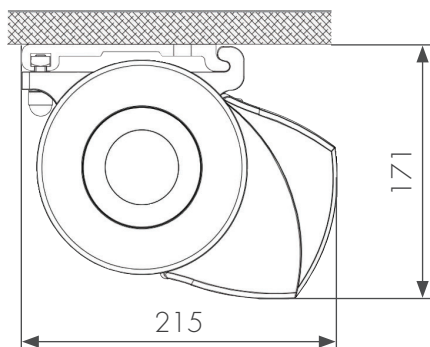

Pose plafond