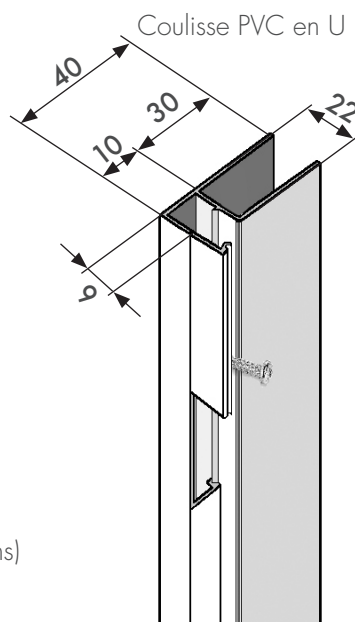

- Coffre en PVC 50 x 50 cm RoHS
- Barre terminale en aluminium, préformée pour une parfaite maniabilité
- Guidage latéral par coulisses PVC en U double paroi avec capot cache-vis intégré
- Toile Sigma 100% opaque en fibre de verre enduite de PVC classification M1
- Profils coloris blanc ou noir
- Manœuvre par tirage direct
- Visserie auto-perforante pour PVC et aluminium
- Tension permanente par contre résistance du ressort et maintien de la toile dû au croisement des cordes en X qui permet l'arrêt en toutes positions
- Pose sur l'ouvrant de la fenêtre en applique
- Pas de pose tableau possible
- 2 coloris de profils PVC disponibles

### DIMENSIONS

Limites dimensionnelles (en mm)

Hauteur mini.	Hauteur maxi.	Largeur mini.	Largeur maxi.	Surface maxi.
400	1500	500	1500	<b>2 m<sup>2</sup></b>

### FONCTIONNEMENT

Tirage direct assuré par un jeu de cordes croisées tendues (dissimulées dans les profils), utile au maintien du niveau d'ouverture souhaité par l'utilisateur.

Coulisse PVC en U

Coulisse aluminium