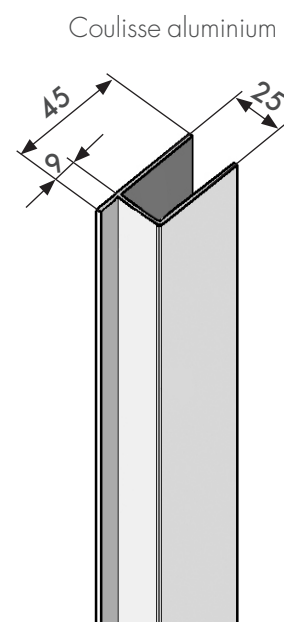

### DESRIPTIF

Le store Compact X est un store extrêmement simple et fiable. Son système de câbles intégrés en X permet à la toile de rester bien tendue et rend possible un arrêt en toutes positions. Ce store à l'avantage de ne nécessiter aucun entretien.

- Coffre en PVC 50 x 50 cm RoHS
- Barre terminale en aluminium, préformée pour une parfaite maniabilité
- Guidage latéral par coulisses PVC en U double paroi avec capot cache-vis intégré
- Toile Sigma 100% opaque en fibre de verre enduite de PVC classification M1
- Profils coloris blanc ou noir
- Manœuvre par tirage direct
- Visserie auto-perforante pour PVC et aluminium
- Tension permanente par contre résistance du ressort et maintien de la toile dû au croisement des cordes en X qui permet l'arrêt en toutes positions
- Pose sur l'ouvrant de la fenêtre en applique
- Pas de pose tableau possible
- 2 coloris de profils PVC disponibles

### DIMENSIONS

Limites dimensionnelles (en mm)

Hauteur mini.	Hauteur maxi.	Largeur mini.	Largeur maxi.	Surface maxi.
400	1500	500	1500	<b>2 m<sup>2</sup></b>

### FONCTIONNEMENT

Tirage direct assuré par un jeu de cordes croisées tendues (dissimulées dans les profils), utile au maintien du niveau d'ouverture souhaité par l'utilisateur.

Coulisse PVC en U

Coulisse aluminium