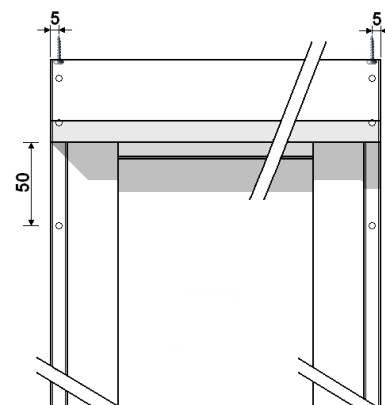

- Coffre en PVC 50 x 50 cm RoHS
- Barre terminale en aluminium, préformée pour une parfaite maniabilité
- Guidage latéral par coulisses PVC en U double paroi avec capot cache-vis intégré
- Toile Sigma 100% opaque en fibre de verre enduite de PVC classification M1
- Profils coloris blanc ou noir
- Manœuvre par tirage direct
- Visserie auto-perforante pour PVC et aluminium
- Tension permanente par contre résistance du ressort et maintien de la toile dû au croisement des cordes en X qui permet l'arrêt en toutes positions
- Pose sur l'ouvrant de la fenêtre en applique
- Pas de pose tableau possible
- 2 coloris de profils PVC disponibles

### DIMENSIONS

Limites dimensionnelles (en mm)

Hauteur mini.	Hauteur maxi.	Largeur mini.	Largeur maxi.	Surface maxi.
400	1500	500	1500	<b>2 m<sup>2</sup></b>

### FONCTIONNEMENT

Tirage direct assuré par un jeu de cordes croisées tendues (dissimulées dans les profils), utile au maintien du niveau d'ouverture souhaité par l'utilisateur.

Coulisse PVC en U

Coulisse aluminium