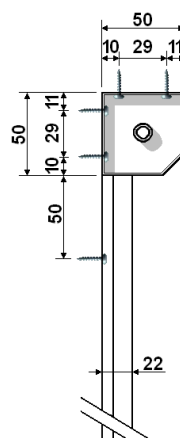

- Coffre en PVC 50 x 50 cm RoHS
- Barre terminale en aluminium, préformée pour une parfaite maniabilité
- Guidage latéral par coulisses PVC en U double paroi avec capot cache-vis intégré
- Toile Sigma 100% opaque en fibre de verre enduite de PVC classification M1
- Profils coloris blanc ou noir
- Manœuvre par tirage direct
- Visserie auto-perforante pour PVC et aluminium
- Tension permanente par contre résistance du ressort et maintien de la toile dû au croisement des cordes en X qui permet l'arrêt en toutes positions
- Pose sur l'ouvrant de la fenêtre en applique
- Pas de pose tableau possible
- 2 coloris de profils PVC disponibles

### DIMENSIONS

Limites dimensionnelles (en mm)

Hauteur mini.	Hauteur maxi.	Largeur mini.	Largeur maxi.	Surface maxi.
400	1500	500	1500	<b>2 m<sup>2</sup></b>

### FONCTIONNEMENT

Tirage direct assuré par un jeu de cordes croisées tendues (dissimulées dans les profils), utile au maintien du niveau d'ouverture souhaité par l'utilisateur.

Coulisse PVC en U

Coulisse aluminium