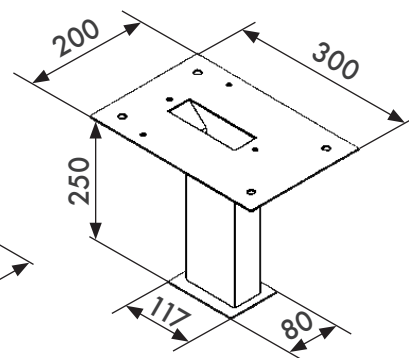

- Store double pente, coffre prestige permettant de grandes dimensions où les bras et la toile sont protégés en position repliée sous un capot en aluminium
- Armature en aluminium extrudé
- Bras extensibles
- Tube d'enroulement en acier galvanisé Ø 78
- Poteau en acier 80 mm x 40 mm de 250 cm à 300 cm de haut
- Transmissions de la tension du ressort par double câbles gainés PVC
- Toile acrylique 290 gr Dickson Collection Orchestra
- Visserie inox
- Manœuvre :
 - Électrique radio io avec télécommande
 - Électrique radio RTS avec télécommande
 - Manuelle par treuil et manivelle
- Lambrequin droit ou à vagues de 25 cm
- Pose :
 - À fixer au sol
 - À encastrer
 - À lester (optionnel)

- Coloris :

Blanc RAL 9010

DIMENSIONS

Limites dimensionnelles (en cm)	
Largeur minimum	184
Largeur maximum	590
Déploiement minimum	300 (2 x 150)
Déploiement maximum	600 (2 x 300)

Pied à fixer au sol

Pied à encastrer