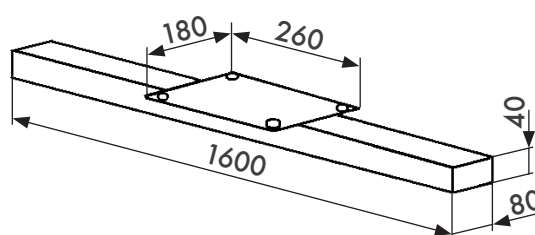

Pied à lester

Dimensions encombrement (en mm)