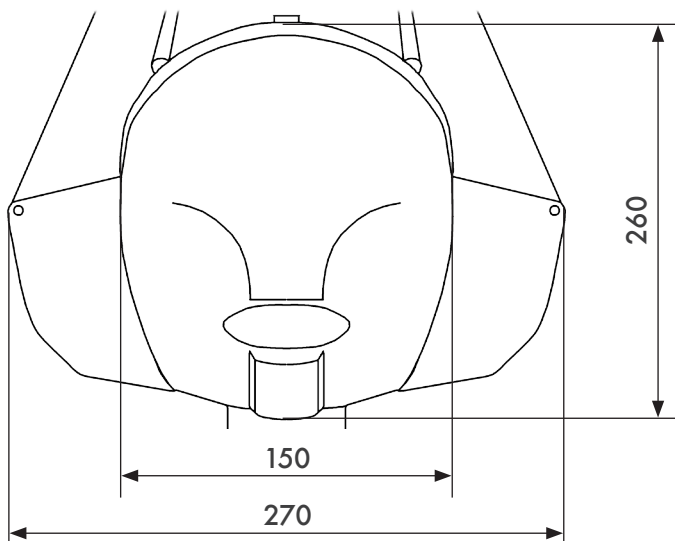

- Store double pente, coffre prestige permettant de grandes dimensions où les bras et la toile sont protégés en position repliée sous un capot en aluminium
- Armature en aluminium extrudé
- Bras extensibles
- Tube d'enroulement en acier galvanisé Ø 78
- Poteau en acier 80 mm x 40 mm de 250 cm à 300 cm de haut
- Transmissions de la tension du ressort par double câbles gainés PVC
- Toile acrylique 290 gr Dickson Collection Orchestra
- Visserie inox
- Manœuvre :
 - Électrique radio io avec télécommande
 - Électrique radio RTS avec télécommande
 - Manuelle par treuil et manivelle
- Lambrequin droit ou à vagues de 25 cm
- Pose :
 - À fixer au sol
 - À encastrer
 - À lester (optionnel)

- Coloris :

Blanc RAL 9010

DIMENSIONS

Limites dimensionnelles (en cm)	
Largeur minimum	184
Largeur maximum	590
Déploiement minimum	300 (2 x 150)
Déploiement maximum	600 (2 x 300)

Pied à fixer au sol

Pied à encastrer