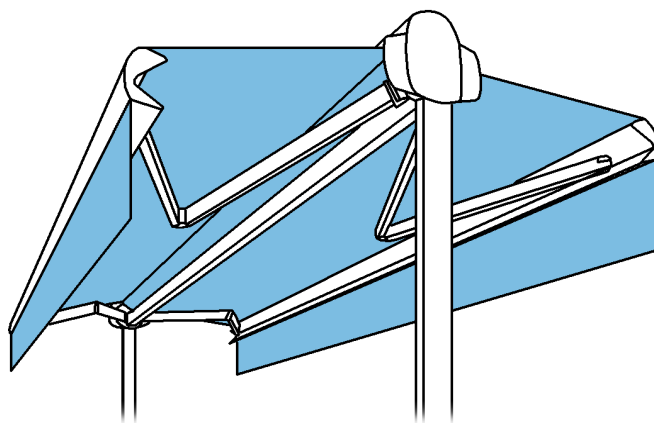

DESRIPTIF

Le store banne double pente Féroé+ est un store idéal pour couvrir des surfaces importantes en extérieur, comme une terrasse, ou exemptes de murs permettant l'accrochage de store. Alliant esthétique et robustesse, il est simple d'installation et d'utilisation. Il pourra être équipé d'automatismes pour encore augmenter son confort d'utilisation.

- Store double pente, coffre prestige permettant de grandes dimensions où les bras et la toile sont protégés en position repliée sous un capot en aluminium
- Armature en aluminium extrudé
- Bras extensibles
- Tube d'enroulement en acier galvanisé Ø 78
- Poteau en acier 80 mm x 40 mm de 250 cm à 300 cm de haut
- Transmissions de la tension du ressort par double câbles gainés PVC
- Toile acrylique 290 gr Dickson Collection Orchestra
- Visserie inox
- Manœuvre :
 - Électrique radio io avec télécommande
 - Électrique radio RTS avec télécommande
 - Manuelle par treuil et manivelle
- Lambrequin droit ou à vagues de 25 cm
- Pose :
 - À fixer au sol
 - À encastrer
 - À lester (optionnel)

- Coloris :

Blanc RAL 9010

DIMENSIONS

Limites dimensionnelles (en cm)	
Largeur minimum	184
Largeur maximum	590
Déploiement minimum	300 (2 x 150)
Déploiement maximum	600 (2 x 300)

Pied à fixer au sol

Pied à encastrer

Pied à lester

Dimensions encombrement (en mm)

Toile acrylique Dickson Collection ORCHESTRA

Principales caractéristiques des toiles :

- Fibre 100% acrylique teint masse, spécialement conçue pour une utilisation en plein air.
- Poids : 290 gr/m² +/- 5%.
- Traitement CLEANGARD anti-tâche, imputrescible et résistant à l'eau (non étanche).
- Solidité coloris UV : 7 à 8/8 selon norme ISO 105-B02/94.
- Solidité coloris intempéries : 7 à 8/8 selon norme ISO 105-B02/94.
- Spray test (déperlanche) : 5/5 selon norme ISO 4920/81.
- Absence d'odeur, de colorant cancérigène et de composant volatile.
- Large choix de coloris unis ou rayés (classique, moderne, fantaisie).