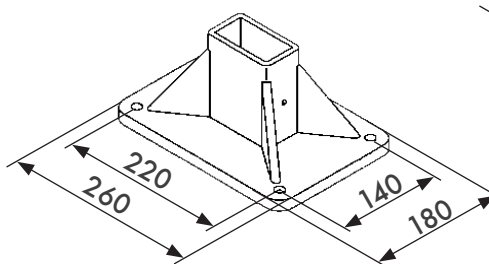

- Store double pente, coffre prestige permettant de grandes dimensions où les bras et la toile sont protégés en position repliée sous un capot en aluminium
- Armature en aluminium extrudé
- Bras extensibles
- Tube d'enroulement en acier galvanisé Ø 78
- Poteau en acier 80 mm x 40 mm de 250 cm à 300 cm de haut
- Transmissions de la tension du ressort par double câbles gainés PVC
- Toile acrylique 290 gr Dickson Collection Orchestra
- Visserie inox
- Manœuvre :
 - Électrique radio io avec télécommande
 - Électrique radio RTS avec télécommande
 - Manuelle par treuil et manivelle
- Lambrequin droit ou à vagues de 25 cm
- Pose :
 - À fixer au sol
 - À encastrer
 - À lester (optionnel)

- Coloris :

Blanc RAL 9010

DIMENSIONS

Limites dimensionnelles (en cm)	
Largeur minimum	184
Largeur maximum	590
Déploiement minimum	300 (2 x 150)
Déploiement maximum	600 (2 x 300)

Pied à fixer au sol

Pied à encastrer