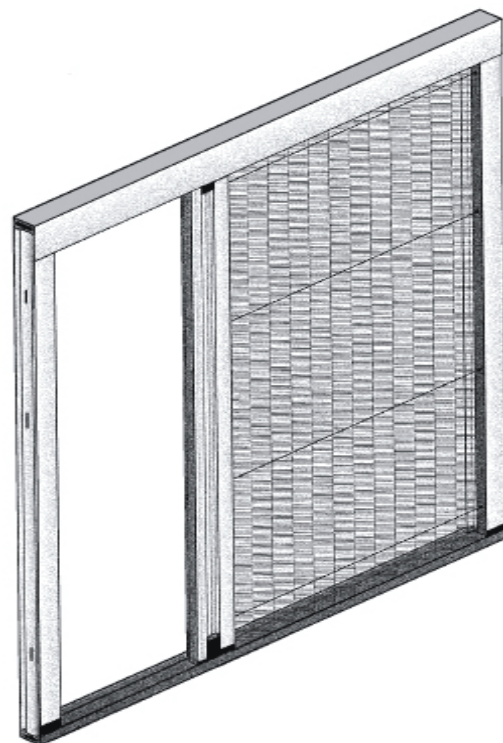

DESCRIPTIF

La moustiquaire plissée FINÉA est idéale pour les ouvertures de type fenêtre.

- Cadre et profils en aluminium extrudé
- Toile noire plissée en fils de polyester enrobés de PVC, résistante, imputrescible et insensible aux UV
- Rail haut en forme de « U » (profondeur 22 mm x hauteur 35 mm)
- Rail inférieur discret (profondeur 22 mm x hauteur 7 mm)
- Manœuvre souple et silencieuse, s'effectue sans effort par déplacement de la barre de traction
- Système de guidage par fils invisibles
- Disponible en version 1 vantail, 1 vantail réversible ou 2 vantaux centraux
- 4 coloris disponibles en stock : blanc (9010), marron (8017), beige (1015) ou gris anthracite (7016).

Ce produit est conçu uniquement pour une pose en tableau.

1 VANTAIL :

1 VANTAIL RÉVERSIBLE :

2 VANTAUX :

DIMENSIONS

Limites dimensionnelles (en mm)

	1 vantail	2 vantaux
Largeur minimum	600	1200
Largeur maximum	1600	3200
Hauteur minimum	600	600
Hauteur maximum	1600	1600
Surface maximum	2,5 m ²	5,1 m ²

Encombrement

Coupe verticale

OPTIONS

- Laquages personnalisés (selon nuancier RAL).

FIXATIONS

Tous les profils à fixer sont pré-percés, prêts à la pose.

- Rail haut, de 2 à 3 vis 4x30 tête bombée.
- Rail bas : collé.
- Coté : montant 4 à 6 vis 4x30 (pour profil droit et gauche).
- 6 à 9 chevilles (correspond au nombre de vis présente)

PRISE DE COTES

Pose dans l'embrasure :

- Mesurer la largeur intérieure du tableau à 3 endroits (en haut, au milieu, en bas) : retenir la plus petite largeur.
- Mesurer la hauteur intérieure du tableau à 3 endroits (droite - milieu - gauche) : retenir la plus petite hauteur.