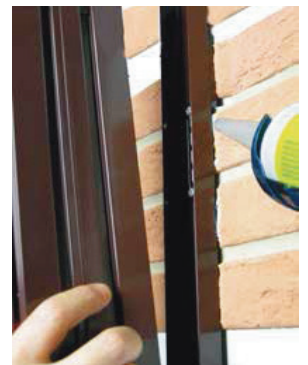

DESCRIPTIF

La moustiquaire plissée FINÉA est idéale pour les ouvertures de type fenêtre.

- Cadre et profils en aluminium extrudé
- Toile noire plissée en fils de polyester enrobés de PVC, résistante, imputrescible et insensible aux UV
- Rail haut en forme de « U » (profondeur 22 mm x hauteur 35 mm)
- Rail inférieur discret (profondeur 22 mm x hauteur 7 mm)
- Manœuvre souple et silencieuse, s'effectue sans effort par déplacement de la barre de traction
- Système de guidage par fils invisibles
- Disponible en version 1 vantail, 1 vantail réversible ou 2 vantaux centraux
- 4 coloris disponibles en stock : blanc (9010), marron (8017), beige (1015) ou gris anthracite (7016).

Encombrement

Coupe verticale

OPTIONS

- Laquages personnalisés (selon nuancier RAL).

FIXATIONS

Tous les profils à fixer sont pré-percés, prêts à la pose.

- Rail haut, de 2 à 3 vis 4x30 tête bombée.
- Rail bas : collé.
- Coté : montant 4 à 6 vis 4x30 (pour profil droit et gauche).
- 6 à 9 chevilles (correspond au nombre de vis présente)

PRISE DE COTES

Pose dans l'embrasure :

- Mesurer la largeur intérieure du tableau à 3 endroits (en haut, au milieu, en bas) : retenir la plus petite largeur.
- Mesurer la hauteur intérieure du tableau à 3 endroits (droite - milieu - gauche) : retenir la plus petite hauteur.

PRÉCAUTIONS :

Si nécessaire, caler au moment de la pose et réaliser un joint d'étanchéité au mastic silicone.

Joint mastic silicone :

ENTRETIEN

- La toile : dépoussiérage à l'aide d'un aspirateur équipé d'une brosse douce.
- Les profils : retirer les éventuels obstacles (graviers, terre, boue, nids d'araignées, de guêpes etc...) passer une éponge ou un chiffon humide SANS détergent.